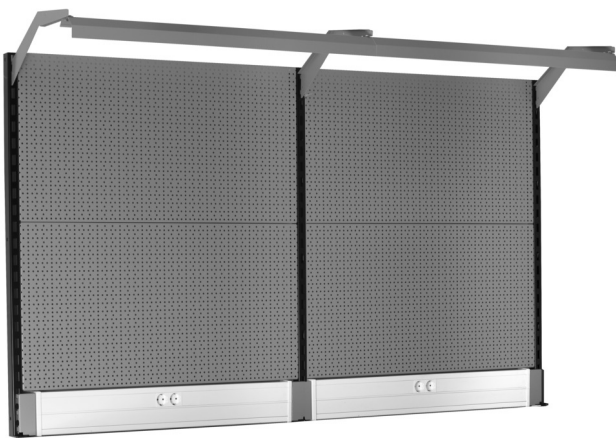

Back panel with light and parapet channel

990BP

NOUVEAU

Description produit

- matière : tôle Premium Plus
- Eco color of Qualicoat quality standard
- Dimensions: L 2000 x H 1155mm
- LED lighting with a lifetime of 25000 hours and color temperature of 4000K
- Parapet channel compatible with OBO STD-D0 Modul 45 plugs

Nom du produit	SKU	Article	Dimensions	Quantité
Back panel with light and parapet channel	629899	990BP		11
Support droit		990SR-BLACK	32x45x1155	1
Support central		990SM-BLACK	32x45x1155	1

Nom du produit	SKU	Article	Dimensions	Quantité
Support gauche		990SL-BLACK	32x45x1155	1
Panneaux perforés (2 pièces)		990B	952x1018 (2x)	2
Cache pour cables		990HPC	983x53x131 (2x)	2
Support pour luminaire		990HL	999 (2x)	2
Luminaire		990LIGHT	900 (2x)	2