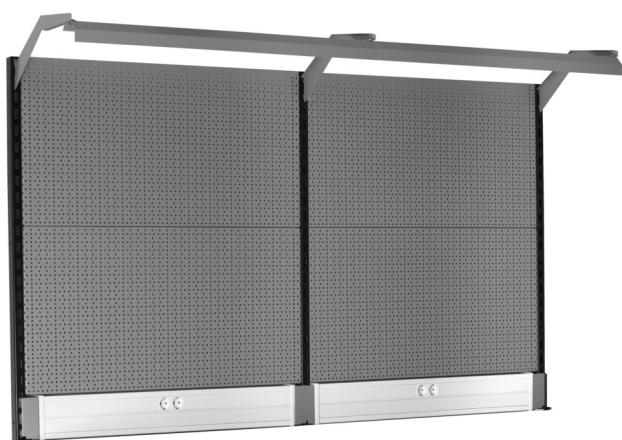

Zadní panel se světlem a parapetním kanálem

990BP

NOVINKY

Vlastnosti produktu

- materiál: Premium Plus plech
- Ekologická barva standardu kvality Qualicoat
- Rozměry: D 2000 x V 1155 mm
- LED osvětlení s životností 25000 hodin a barevnou teplotou 4000K
- Parapetní žlab kompatibilní se zástrčkami OBO STD-D0 Modul 45

Jméno výrobku	SKU	Artikl	Rozměry	Množství
Zadní panel se světlem a parapetním kanálem	629899	990BP		11
Pravá podpora		990SR- BLACK	32x45x1155	1

Jméno výrobku	SKU	Artikl	Rozměry	Množství
Střední podpora		990SM- BLACK	32x45x1155	1
Levá podpora		990SL- BLACK	32x45x1155	1
Perforovaná zadní deska, 2 ks set		990B	952x1018 (2x)	2
Držák s parapetním kanálem		990HPC	983x53x131 (2x)	2
Držák s konzolami pro osvětlení		990HL	999 (2x)	2
Světlo		990LIGHT	900 (2x)	2