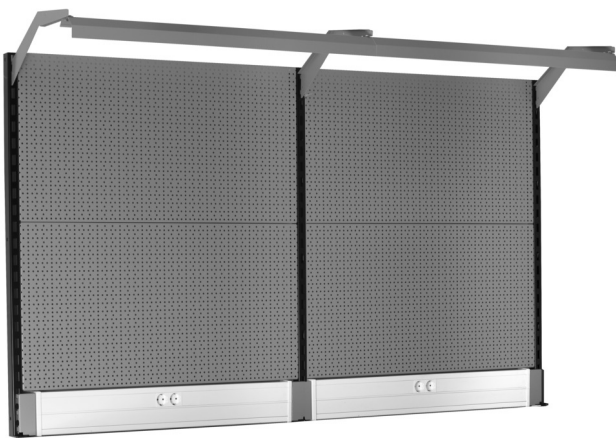

Back panel with light and parapet channel

990BP

NOVO

Atributi proizvoda

- materijal: Premium Plus lim
- Eco color of Qualicoat quality standard
- Dimensions: L 2000 x H 1155mm
- LED lighting with a lifetime of 25000 hours and color temperature of 4000K
- Parapet channel compatible with OBO STD-D0 Modul 45 plugs

Ime proizvoda	SKU	Članak	Dimenzije	Količina
Back panel with light and parapet channel	629899	990BP		11
Desna podrška		990SR- BLACK	32x45x1155	1

Ime proizvoda	SKU	Članak	Dimenzije	Količina
Nosač obostrani ("srednji") za panoe alata za radne stolove		990SM-BLACK	32x45x1155	1
Lijeva podrška		990SL-BLACK	32x45x1155	1
Pano za alat, perforirani, set od 2 kom.		990B	952x1018 (2x)	2
Nosač sa parapetnim kanalom		990HPC	983x53x131 (2x)	2
Nosač za osvetljenje sa konzolom		990HL	999 (2x)	2
Lampa		990LIGHT	900 (2x)	2