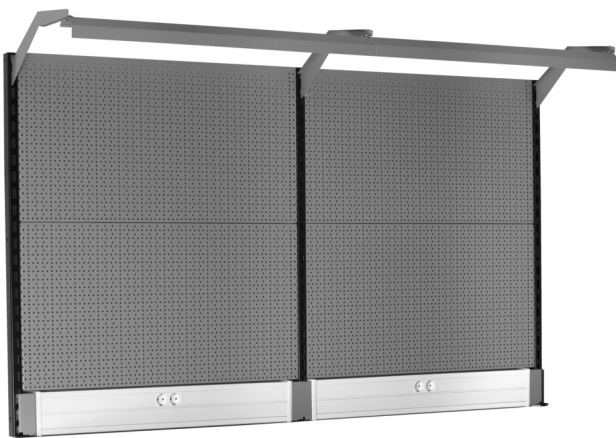

# Back panel with light and parapet channel

990BP

HOBO

## Параметри на продукта

- материал: ламарина
- Eco color of Qualicoat quality standard
- Dimensions: L 2000 x H 1155mm
- LED lighting with a lifetime of 25000 hours and color temperature of 4000K
- Parapet channel compatible with OBO STD-D0 Modul 45 plugs

Име на продукта	SKU	Артикул	Документация	Количество
Back panel with light and parapet channel	629899	990BP		11
Дясна подпора		990SR- BLACK	32x45x1155	1

Име на продукта	SKU	Артикул	Документация	Количество
Средна подпора		990SM- BLACK	32x45x1155	1
Лява подпора		990SL- BLACK	32x45x1155	1
Перфориран гръб , 2 бр. комплект		990B	952x1018 (2x)	2
Носач с парапетен канал		990HPC	983x53x131 (2x)	2
Държач за лампа с конзола		990HL	999 (2x)	2
Лампа		990LIGHT	900 (2x)	2