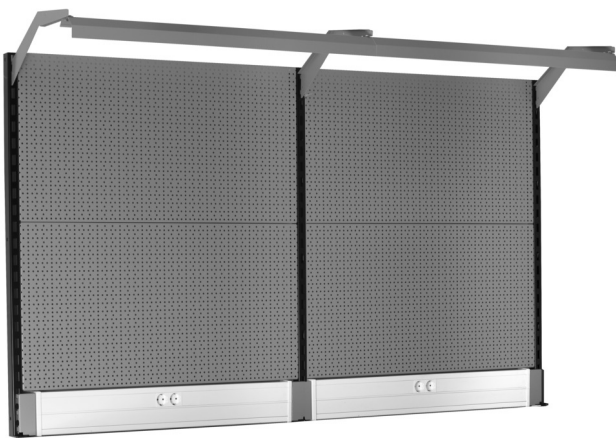

Back panel with light and parapet channel

990BP

NIEUW

Product attributen

- materiaal: hoogwaardig PLUS plaatstaal
- Eco color of Qualicoat quality standard
- Dimensions: L 2000 x H 1155mm
- LED lighting with a lifetime of 25000 hours and color temperature of 4000K
- Parapet channel compatible with OBO STD-D0 Modul 45 plugs

Productnaam	SKU	Artikel	Afmetingen	Hoeveelheid
Back panel with light and parapet channel	629899	990BP		11
Rechte ondersteuning		990SR- BLACK	32x45x1155	1

Productnaam	SKU	Artikel	Afmetingen	Hoeveelheid
Centrale ondersteuning		990SM- BLACK	32x45x1155	1
Linker steun		990SL- BLACK	32x45x1155	1
Geperforeerde achterwand - set 2 stuks		990B	952x1018 (2x)	2
Kanaal voor kabeldoorvoer		990HPC	983x53x131 (2x)	2
Houder voor licht		990HL	999 (2x)	2
Licht		990LIGHT	900 (2x)	2