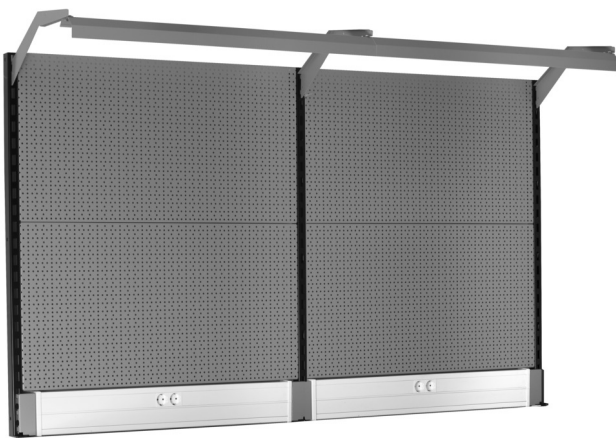

# Back panel with light and parapet channel

990BP

I RI

## Product features

- Materiali: fletë metalike
- Eco color of Qualicoat quality standard
- Dimensions: L 2000 x H 1155mm
- LED lighting with a lifetime of 25000 hours and color temperature of 4000K
- Parapet channel compatible with OBO STD-D0 Modul 45 plugs

Product name	SKU	Article	Dimensions	Quantity
Back panel with light and parapet channel	629899	990BP		11
Mbajtës i djathtë		990SR- BLACK	32x45x1155	1

Product name	SKU	Article	Dimensions	Quantity
Varëse me dy anë ("i mesëm") për panelet e veglave të tavolinës se punës		990SM-BLACK	32x45x1155	1
Mbajtës i majtë		990SL-BLACK	32x45x1155	1
Rafte me vrima per vegla- set 2 copë		990B	952x1018 (2x)	2
Mbajtës me kanal		990HPC	983x53x131 (2x)	2
Mbajtës për dritë		990HL	999 (2x)	2
Llampë		990LIGHT	900 (2x)	2