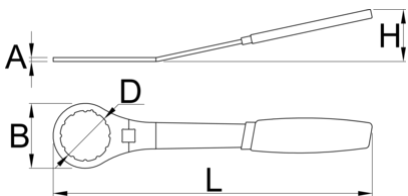

# Ključ za gonilni ležaj 12 zob, 48mm

1671.10/2DP

NOVO

## Atributi izdelka

- material: Premium Flex Plus ogljikovo jeklo
- površinska zaščita: kromiran po ISO 1456:2009
- ergonomičen dvokomponentni ročaj
- Nadomestno orodje za Elvedes 2018086

629620

295

\* Slike proizvodov so simbolične. Vse dimenzije so v mm, masa v g. Vse navedene dimenzije lahko odstopajo v tolerančnih merah.