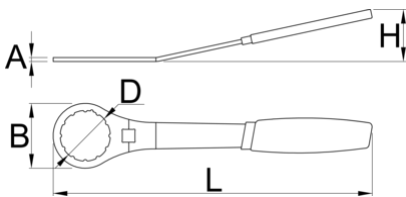

Bottom Bracket Wrench 12 notch, 48mm

1671.10/2DP

НОВИНКА

Описание товара

- материал: углеродистая сталь Premium Flex Plus
- хромированный в соответствии с ISO 1456:2009
- эргономичная двухкомпонентная рукоятка повышенного режима работы
- Substitute for Elvedes 2018086

629620

295

* Изображения продуктов носят демонстрационный характер. Все размеры указаны в миллиметрах, вес в граммах.