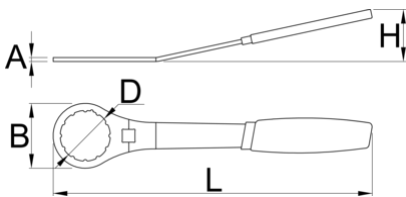

Bottom Bracket Wrench 12 notch, 48mm

1671.10/2DP

NOU

Caracteristicile produsului

- Material: Otel Carbon de scule calit si revenit
- acoperire cromare conform ISO 1456:2009
- maner ergonomic rezistent bimaterial
- Substitute for Elvedes 2018086

629620

295

* Imaginea produsului este simbolica. Toate dimensiunile sunt exprimate în mm, greutatea în grame.