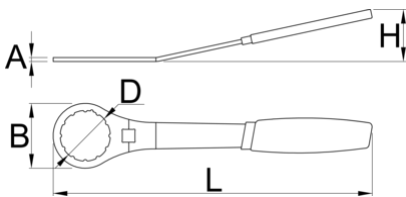

Bottom Bracket Wrench 12 notch, 48mm

1671.10/2DP

NOVO

Atributi proizvoda

- Materijal: Premium Flex Plus ugljični čelik, ojačan i poboljššan
- kromirani (ISO 1456:2009)
- ergonomska, robusna, dvokomponentna drška
- Substitute for Elvedes 2018086

629620

295

* Slike proizvoda su simbolične. Sve dimenzije su u mm, masa je u g.