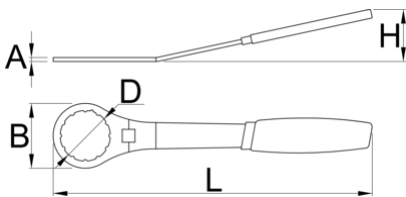

Bottom Bracket Wrench 12 notch, 48mm

1671.10/2DP

ΝΕΟ

Χαρακτηριστικά προϊόντος

- υλικό: premium flex ανθρακούχος χάλυβας
- επιχρωμιωμένο σύμφωνα με τα πρότυπα EN12540
- εργονομική χειρολαβή βαρέως τύπου δυο συστατικών
- Substitute for Elvedes 2018086

629620

295

* Οι εικόνες των προϊόντων είναι συμβολικές. Όλες οι διαστάσεις είναι σε mm, το βάρος είναι σε γραμμάρια. Όλες οι αναφερόμενες διαστάσεις μπορεί να διαφέρουν σε ανοχές.