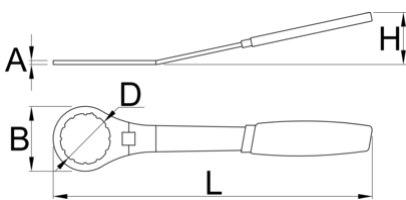

Bottom Bracket Wrench 12 notch, 48mm

1671.10/2DP

NOUVEAU

Description produit

- matière : acier au carbone Premium Flex
- Finition : chromée selon la norme ISO 1456:2009
- Poignée ergonomique Bi matières alliant souplesse et fermeté pour plus de confort
- Substitute for Elvedes 2018086

629620

295

* Les images des produits ne sont pas contractuelles. Toutes les dimensions sont en mm, les poids en grammes.