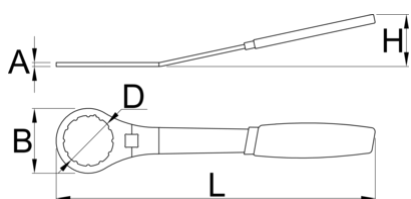

# Klíč na spodní konzolu 12 zářezů, 48 mm

1671.10/2DP

NOVINKY

## Vlastnosti produktu

- materiál: Premium Flex Plus uhlíková ocel
- povrch chrom
- ergonomická dvou komponentní rukojeť
- Náhrada za Elvedes 2018086

629620

295

\* Obrázky produktů jsou symbolické. Všechny rozměry jsou v mm a hmotnost v gramech. Všechny uvedené rozměry se mohou lišit v toleranci.