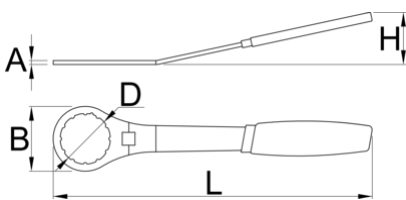

# Bottom Bracket Wrench 12 notch, 48mm

1671.10/2DP

HOBO

## Параметри на продукта

- Материал: специална инструментална стомана, закалена
- хромиран в съответствие със стандарт ISO 1456:2009
- ергономична двукомпонентна дръжка
- Substitute for Elvedes 2018086

629620

295

\* Снимките на продуктите са символични. Всички размери са в мм., теглото е в грамове .