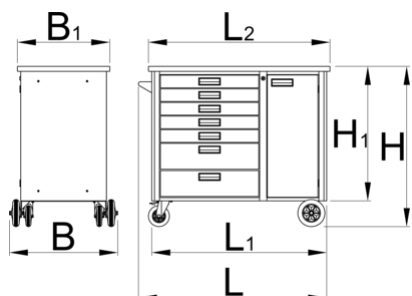

- nosnosť prednej zásuvky 45kg
- zásuvky kompatibilné so zásobníkmi nástrojov SOS 1/3, 2/3, 3/3

Výhody:

- full extension drawers with soft closing mechanism
- ergonomic handle for easy opening of drawer
- drawer fronts can be customized with graphic design as separate order
- improved colour durability

Why Choose Unior:

- Unior is a renowned name in the tool industry, synonymous with quality and reliability. With century of experience, Unior products are trusted by professionals worldwide for their superior performance and innovative design.