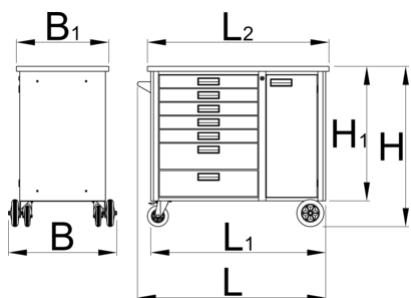

## Χαρακτηριστικά προϊόντος

- Υλικό: premium plus χαλυβδόφυλλο
- Κεντρικό σύστημα κλειδώματος με αναδιπλούμενο κλειδί
- κλειδαριά με κλειδί, που περιλαμβάνει μπρελόκ από αφρώδες υλικό
- τροχοί διαμέτρου 100mm, ανθεκτικοί σε λαδία και οξέα, ένας με φρένο, ο οποίος μπλοκάρει την περιστροφή
- οικολογικό λακάρισμα με χρώμα ποιότητας προτύπου Qualicoat
- 7 συρτάρια (5 x M 565 x Π 365 x Υ 70 mm, 2 x M 565 x Π 365 x Υ 150 mm)
- βασικές διαστάσεις με τη λαβή και τους τροχούς L 1182 x W 640 x H 955 mm
- Συνολική χωρητικότητα συρταριών: 133 λίτρα
- πόρτα με κλειδαριά
- ξύλινη επιφάνεια εργασίας

| Barcode | L    | L1   | L2   | B   | B1  | H   | H1  | Icon  |
|---------|------|------|------|-----|-----|-----|-----|-------|
| 629591  | 1182 | 1040 | 1080 | 640 | 550 | 955 | 800 | 90800 |

\* Οι εικόνες των προϊόντων είναι συμβολικές. Όλες οι διαστάσεις είναι σε mm, το βάρος είναι σε γραμμάρια. Όλες οι αναφερόμενες διαστάσεις μπορεί να διαφέρουν σε ανοχές.