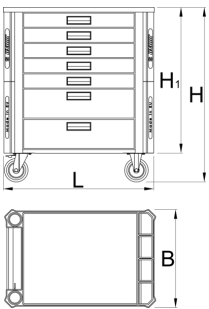

## Product attributen

- materiaal: premium PLUS plaatstaal
- central locking system with a lock and folding key
- slot met sleutel inbegrepen en foam-sleutelhanger
- oil and acid resistant casters of a diameter of 125mm, one with brake, which blocks spinning and swiveling of the caster
- corners protected with anti-shock rubber
- 7 drawers (5x L 563 x W 365 x H 70mm, 2x L 563 x W 365 x H 150mm)
- basic dimensions with handle and casters L 801 x W 524 x H 931mm
- static load capacity of carriages without casters: 2000 kg
- dynamic load capacity of carriages: 500 kg
- maximum capacity of each drawer: 45kg

Barcode	L	B	H	H1	Weight
629590	801	524	931	778	61600

\* Afbeeldingen van producten zijn symbolisch. Alle afmetingen zijn in mm en gewicht in gram. Alle vermelde afmetingen kunnen variëren in tolerantie.