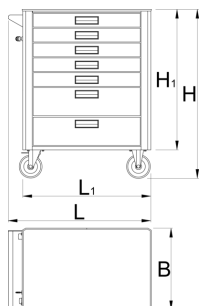

## Description produit

- matière : tôle Premium Plus
- système de verrouillage centralisé avec clé repliable
- serrure à clé, un porte clé mousse inclu
- roues de diamètre 125 mm, dont 1 avec frein, résistantes à l'huile et aux acides
- Possibilité d'ajouter des accessoires et des modules d'outillage UNIOR.
- Les écrous de fixation des accessoires sont prévus sur la servante
- laque éco à la norme Qualicoat
- charge statique : 400kg (1600Kg sans roue)
- capacité de charge statique : 500 kg (2000Kg sans roue)
- Capacité de charge des tiroirs : 45 Kg.

- 7 tiroirs (5 de dim 565x365x70 mm, 2 de dim 565x365x150 mm)
- basic dimensions with handle and casters L 780 x W 440 x H 923mm
- volume total des tiroirs: 140 litres
- tiroirs compatibles avec les modules d'outils SOS 1/3, 2/3, 3/3

	L	B	H	L1	H1	
629589	780	440	923	700	768	53600

\* Les images des produits ne sont pas contractuelles. Toutes les dimensions sont en mm, les poids en grammes.