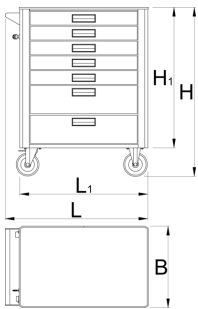

Tool carriage Euromotion

940EM1

I RI

Product features

- Materiali: fletë metalike
- Sistemi mbyllje
- bravë me çelës dhe varëse
- rrota e reja dia. 125mm, për të përmirësuar gatishmërinë dhe stabiliteti
- Mundësia për të shtuar pajisje
- arra të verbër për fiksimin e pajisje janë të montuar në karrocë.
- veshura me llak e mjedisit me kadmium dhe të çojë ngjyra falas
- Kapaciteti statike ngarkesës e karrocë pa rrota: 1600kg
- Ngarkesa dinamike e karrocës: 500 kg
- Kapaciteti maksimal i çdo sirtar: 45 kg

- 7 mbathje (pesë dimensionet 565x365x70mm, dy dimensione 565x365x150mm)
- basic dimensions with handle and casters L 780 x W 440 x H 923mm
- Vëllimi i përgjithshëm i sirtarit: 140 litra
- sirtarët janë të pajtueshëm me të 3 madhësitë e futjeve SOS: 1/3, 2/3, 3/3

Barcode	L	B	H	L1	H1	Icon
629589	780	440	923	700	768	53600

* Imazhet e produkteve janë simbolike. Të gjitha dimensionet janë në mm, pesha në gram. Të gjitha dimensionet e listuara mund të ndryshojnë në tolerancë.