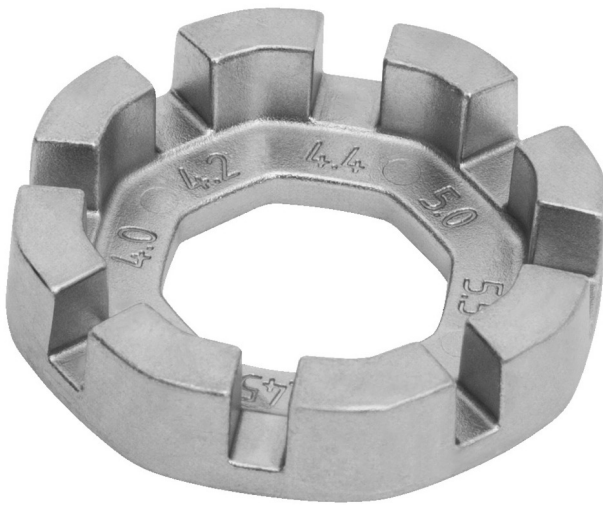

# Kulatý klíč na paprsky

1631/5

NOVINKY

## Vlastnosti produktu

- Plochý profil pro snadné nastavení napětí paprsků a ergonomický tvar spolu s 8 různými velikostmi vsuvek paprsků z něj činí nástroj pro každého nadšence. Velikosti od 3,3 do 5,5, včetně 3,45, 3,7, 4,0, 4,2, 4,4 a 5,0 tento klíč zajišťuje kompatibilitu s různými paprskovými vsuvkami.
- Plochý profil našeho klíče na paprsky zajišťuje snadné nastavení napnutí paprsků, což vám umožní doladit kola vašeho kola, aniž byste se museli potýkat s nepříjemnými úhly. Ergonomický tvar usnadňuje použití a sbírání klíče s kulatými paprsky z rovného povrchu. Díky kompaktnímu designu se perfektně vejde do kapsy, sady nářadí nebo sedlové brašny.
- Plochý profil pro snadné nastavení napětí paprsků.
- Ergonomický tvar
- Perfektní pro domácí mechaniky nebo pro ty, kteří se chtějí sbalit.
- Slitina zinku litá pod tlakem
- Pozinkováno
- Obsahuje velikosti 3.3 (navrženo pro práci s vsuvkami paprsků s 3,30 mm a 3,23 mm plochými klíči), 3,45, 3,7, 4,0, 4,2, 4,4, 5,0 a 5,5.

Barcode	L	Icon	H	S1	S2	S3	S4	S5	S7	S6	S8
629573	38	29	9.4	3.3	3.45	3.7	4	4,2	5	4.4	5.5

\* Obrázky produktů jsou symbolické. Všechny rozměry jsou v mm a hmotnost v gramech. Všechny uvedené rozměry se mohou lišit v toleranci.