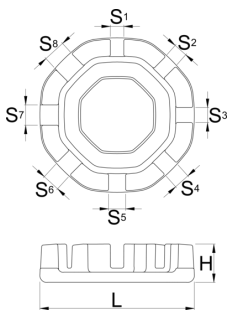

## Vlastnosti produktu

- Plochý profil pro snadné nastavení napětí paprsků a ergonomický tvar spolu s 8 různými velikostmi vsuvek paprsků z něj činí nástroj pro každého nadšence. Velikosti od 3,3 do 5,5, včetně 3,45, 3,7, 4,0, 4,2, 4,4 a 5,0 tento klíč zajišťuje kompatibilitu s různými paprskovými vsuvkami.
- Plochý profil našeho klíče na paprsky zajišťuje snadné nastavení napnutí paprsků, což vám umožní doladit kola vašeho kola, aniž byste se museli potýkat s nepříjemnými úhly. Ergonomický tvar usnadňuje použití a sbírání klíče s kulatými paprsky z rovného povrchu. Díky kompaktnímu designu se perfektně vejde do kapsy, sady nářadí nebo sedlové brašny.
- Plochý profil pro snadné nastavení napětí paprsků.
- Ergonomický tvar
- Perfektní pro domácí mechaniky nebo pro ty, kteří se chtějí sbalit.
- Slitina zinku litá pod tlakem
- Pozinkováno
- Obsahuje velikosti 3.3 (navrženo pro práci s vsuvkami paprsků s 3,30 mm a 3,23 mm plochými klíči), 3,45, 3,7, 4,0, 4,2, 4,4, 5,0 a 5,5.

Barcode	L	Icon	H	S1	S2	S3	S4	S5	S7	S6	S8
629573	38	29	9.4	3.3	3.45	3.7	4	4,2	5	4.4	5.5

\* Obrázky produktů jsou symbolické. Všechny rozměry jsou v mm a hmotnost v gramech. Všechny uvedené rozměry se mohou lišit v toleranci.